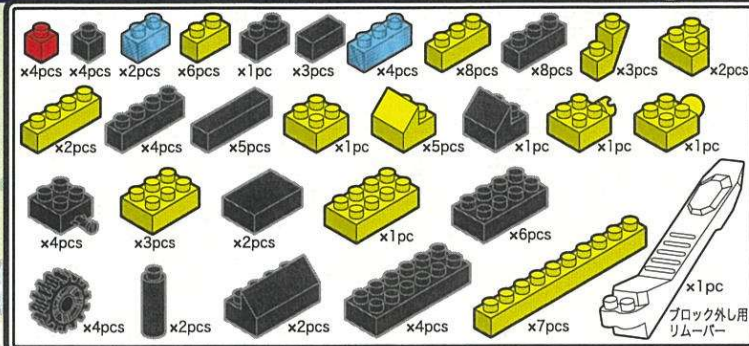

Kids Block
 キッズブロック
 ~ クレーン車 ~

難易度 むずかしい

対象年齢6歳以上

※ ●と●どうし、●と●どうし、
 ●と●どうし、●と●どうしを
 つなげてください。

モーター席