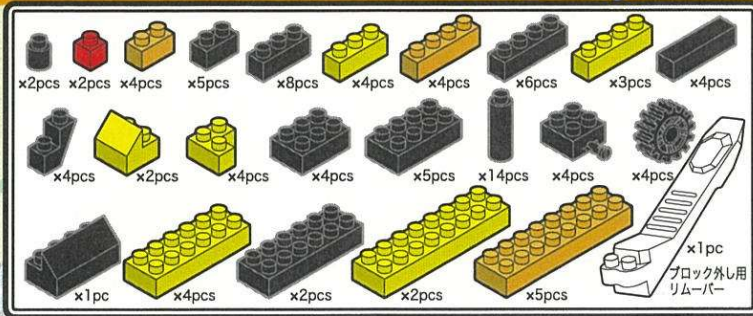

Kids Block
キッズブロック
～フォークリフト～

難易度 ふつう

対象年齢6歳以上

※ ●と●どうし、○と○どうし、
●と○どうしをつなげてください。