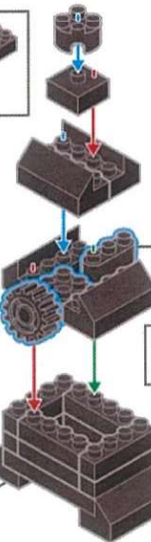

8598

Papersize : 142×109mm

黒電話

2022/8/8

キッズブロック

黒電話

難易度

かんたん

対象年齢
15歳以上

最初にブロックの数が合っているか数えてから組み立ててね!

*ピースの色やサイズ、また仕様の内容は図と異なる場合があります。
*予備用に少し多めに入っているパーツもあります。

1

2

3

2を裏側にして...

イラストの様に
パーツの
位置を調整して下さい。

取れやすいので
やさしく付けてください。

4

5

イラストの様に
パーツの
位置を調整して下さい。

取れやすいので
やさしく付けてください。

6

ダイヤルと電話帳の
シールを貼って

完成