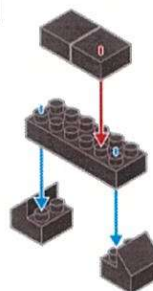

8598

Papersize : 142×109mm

黒電話

2022/8/8

キッズブロック

黒電話

難易度

かんたん

対象年齢
15歳以上

最初にブロックの数が合っているか数えてから組み立ててね!

*ピースの色やサイズ、また仕様の内容は図と異なる場合があります。
*予備用に少し多めに入っているパーツもあります。

1

2

3

2を裏側にして...

イラストの様に
パーツの
位置を調整して下さい。

取れやすいので
やさしく付けてください。

4

5

イラストの様に
パーツの
位置を調整して下さい。

取れやすいので
やさしく付けてください。

6

ダイヤルと電話帳の
シールを貼って

完成