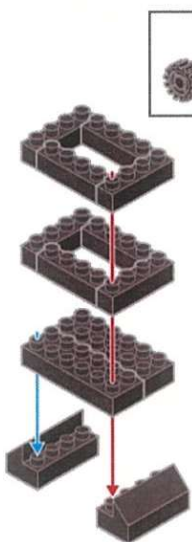

8598

Papersize : 142×109mm

黒電話

2022/8/8

キッズブロック

黒電話

難易度

かんたん

対象年齢
15歳以上

最初にブロックの数が合っているか数えてから組み立ててね!

*ピースの色やサイズ、また仕様の内容は図と異なる場合があります。
*予備用に少し多めに入っているパーツもあります。

1

2

3

2を裏側にして...

イラストの様に
パーツの
位置を調整して下さい。

取れやすいので
やさしく付けてください。

4

5

イラストの様に
パーツの
位置を調整して下さい。

取れやすいので
やさしく付けてください。

6

ダイヤルと電話帳の
シールを貼って

完成