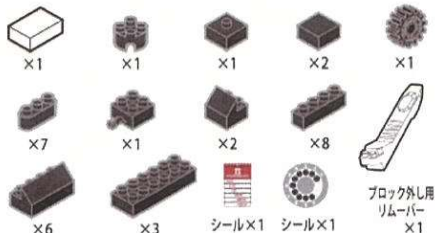

8598

Papersize : 142×109mm

黒電話

2022/8/8

キッズブロック

黒電話

難易度

かんたん

対象年齢
15歳以上

最初にブロックの数が合っているか数えてから組み立ててね!

*ピースの色やサイズ、また仕様の内容は図と異なる場合があります。
*予備用に少し多めに入っているパーツもあります。

1

2

3

2を裏側にして...

イラストの様に
パーツの
位置を調整して下さい。

取れやすいので
やさしく付けてください。

4

5

イラストの様に
パーツの
位置を調整して下さい。

取れやすいので
やさしく付けてください。

6

ダイヤルと電話帳の
シールを貼って

完成