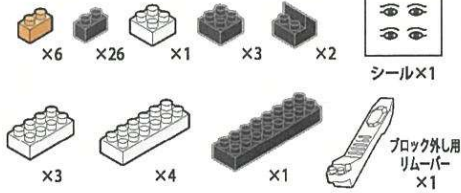

## キッズブロック

メジエド

難易度

対象年齢  
15歳以上

最初にブロックの数が合っているか数えてから組み立ててね!

※ピースの色やサイズ、また仕様の内容は図と異なる場合があります。  
※予備用に少し多めに入っているパーツもあります。

1

2

3

4

5

6

両面にシールを貼る

完成