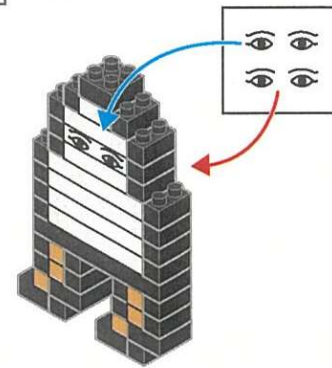

## キッズブロック

メジエド

難易度

対象年齢  
15歳以上

最初にブロックの数が合っているか数えてから組み立ててね!

※ピースの色やサイズ、また仕様の内容は図と異なる場合があります。  
※予備用に少し多めに入っているパーツもあります。

1

2

3

4

5

6

両面にシールを貼る

完成