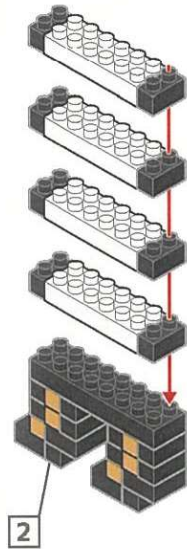

## キッズブロック

メジエド

難易度

対象年齢  
15歳以上

最初にブロックの数が合っているか数えてから組み立ててね!

※ピースの色やサイズ、また仕様の内容は図と異なる場合があります。  
※予備用に少し多めに入っているパーツもあります。

1

2

3

4

5

6

両面にシールを貼る

完成