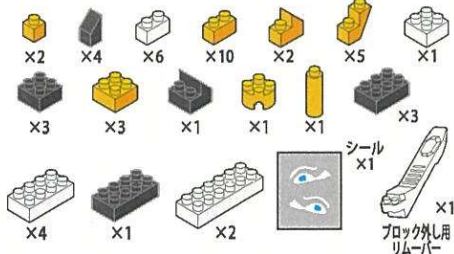

## キッズブロック

### パステ

難易度

対象年齢  
15歳以上

最初にブロックの数が合っているか数えてから組み立ててね!

※ピースの色やサイズ、また仕様の内容は図と異なる場合があります。  
※予備用に少し多めに入っているパーツもあります。

1

2つ作る

2

3

4

5

6

両面にシールを貼る

7

8

を回すと  
付けやすいです