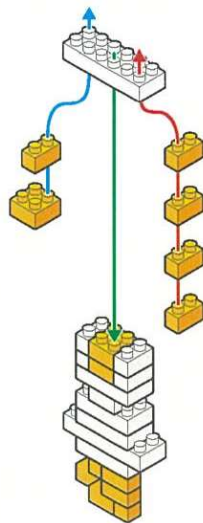

## キッズブロック

### パステ

難易度

対象年齢  
15歳以上

最初にブロックの数が合っているか数えてから組み立ててね!

※ピースの色やサイズ、また仕様の内容は図と異なる場合があります。  
※予備用に少し多めに入っているパーツもあります。

1

2つ作る

2

3

4

5

6

両面にシールを貼る

7

8

を回すと  
付けやすいです