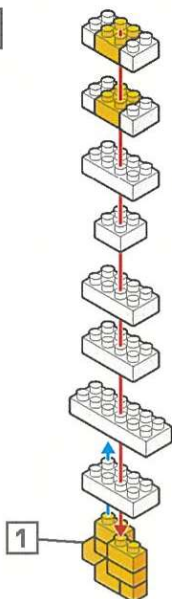

### パステ

難易度

対象年齢  
15歳以上

最初にブロックの数が合っているか数えてから組み立ててね!

※ピースの色やサイズ、また仕様の内容は図と異なる場合があります。  
※予備用に少し多めに入っているパーツもあります。

1

2つ作る

2

3

4

5

6

両面にシールを貼る

7

8

を回すと  
付けやすいです