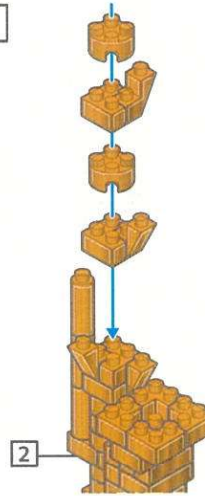

キッズブロック サクソフォン

難易度
☆☆☆
かんたん

対象年齢
15歳以上

最初にブロックの数が合っているか数えてから組み立ててね!

x1	x3	x1	x3	x2	x10	x2
x5	x2	x1	x8	x2	x1	
x3	x2	x2	x1			x1

x1
ブロック外し用
リムーバー

※ピースの色やサイズ、また仕様の内容は図と異なる場合があります。
※予備用に少し多めに入っているパーツもあります。

1

2

3

4

5

サクスを[5]のスタンドに
立てかけてね!

完成