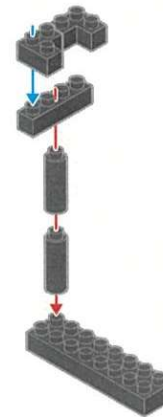

キッズブロック サクソフォン

難易度
☆☆☆
かんたん

対象年齢
15歳以上

最初にブロックの数が合っているか数えてから組み立ててね!

x1	x3	x1	x3	x2	x10	x2
x5	x2	x1	x8	x2	x1	
x3	x2	x2	x1			x1

x1
ブロック外し用
リムーバー

※ピースの色やサイズ、また仕様の内容は図と異なる場合があります。
※予備用に少し多めに入っているパーツもあります。

1

2

3

4

5

サクスを[5]のスタンドに
立てかけてね!

完成