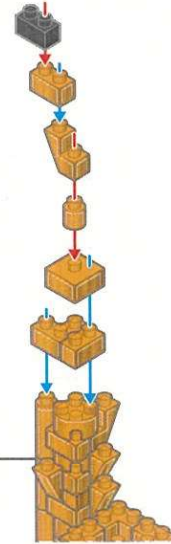

キッズブロック サクソフォン

難易度
☆☆☆
かんたん

対象年齢
15歳以上

最初にブロックの数が合っているか数えてから組み立ててね!

x1	x3	x1	x3	x2	x10	x2
x5	x2	x1	x8	x2	x1	
x3	x2	x2	x1			x1

x1
ブロック外し用
リムーバー

※ピースの色やサイズ、また仕様の内容は図と異なる場合があります。
※予備用に少し多めに入っているパーツもあります。

1

2

3

4

5

サクスを[5]のスタンドに
立てかけてね!

完成