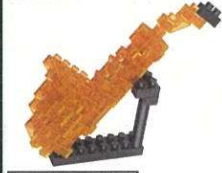

キッズブロック サクソフォン

難易度
☆☆☆
かんたん

対象年齢
15歳以上

最初にブロックの数が合っているか数えてから組み立ててね!

x1	x3	x1	x3	x2	x10	x2
x5	x2	x1	x8	x2	x1	
x3	x2	x2	x1			x1

x1
ブロック外し用
リムーバー

※ピースの色やサイズ、また仕様の内容は図と異なる場合があります。
※予備用に少し多めに入っているパーツもあります。

1

2

3

4

5

サクスを[5]のスタンドに
立てかけてね!

完成