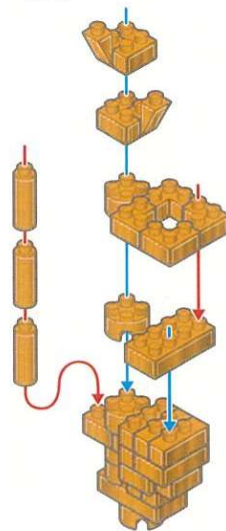

キッズブロック サクソフォン

難易度
☆☆☆
かんたん

対象年齢
15歳以上

最初にブロックの数が合っているか数えてから組み立ててね!

x1	x3	x1	x3	x2	x10	x2
x5	x2	x1	x8	x2	x1	
x3	x2	x2	x1			x1

x1
ブロック外し用
リムーバー

※ピースの色やサイズ、また仕様の内容は図と異なる場合があります。
※予備用に少し多めに入っているパーツもあります。

1

2

3

4

5

サクスを[5]のスタンドに
立てかけてね!

完成