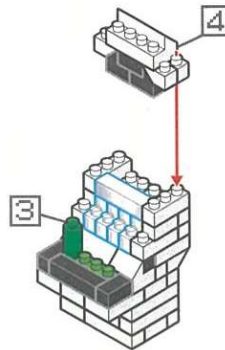

キッズブロック かくげー

なんいど

ふつら

対象年齢
15歳以上

最初にブロックの数が合っているか数えてから組み立ててね!

x2	x8	x1	x2	x8	x2	x4
x14	x2	x1	x11	x1	x1	x1
x1	x3	x2	x1	x1	x1	x1

ブロック外用
リム-バー

※ピースの色やサイズ、また仕様の内容は図と異なる場合があります。
※子備用に少し多めに入っているパーツもあります。

1

2

3

4

5

完成