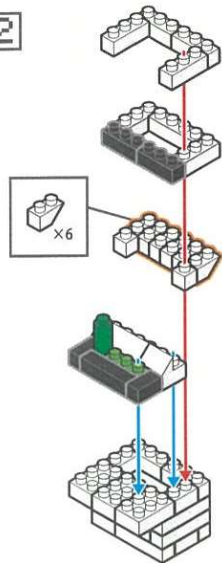

キッズブロック かくげー

なんいど

ふつら

対象年齢
15歳以上

最初にブロックの数が合っているか数えてから組み立ててね!

x2	x8	x1	x2	x8	x2	x4
x14	x2	x1	x11	x1	x1	x1
x1	x3	x2	x1	x1	x1	x1

ブロック外用
リム-バー

※ピースの色やサイズ、また仕様の内容は図と異なる場合があります。
※子備用に少し多めに入っているパーツもあります。

1

2

3

4

5

完成