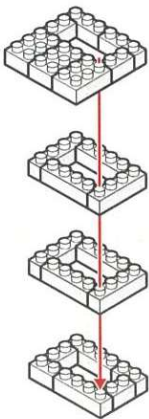

キッズブロック かくげー

なんいど

ふつら

対象年齢
15歳以上

最初にブロックの数が合っているか数えてから組み立ててね!

x2	x8	x1	x2	x8	x2	x4
x14	x2	x1	x11	x1	x1	x1
x1	x3	x2	x1	x1	x1	x1

ブロック外用
リム-バー

※ピースの色やサイズ、また仕様の内容は図と異なる場合があります。
※子備用に少し多めに入っているパーツもあります。

1