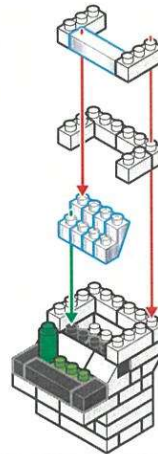

キッズブロック かくげー

なんいど

ふつら

対象年齢
15歳以上

最初にブロックの数が合っているか数えてから組み立ててね!

x2	x8	x1	x2	x8	x2	x4
x14	x2	x1	x11	x1	x1	x1
x1	x3	x2	x1	x1	x1	x1

ブロック外用
リム-バー

※ピースの色やサイズ、また仕様の内容は図と異なる場合があります。
※子備用に少し多めに入っているパーツもあります。

1

2

3

4

5

完成