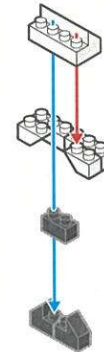

キッズブロック かくげー

なんいど

ふつら

対象年齢
15歳以上

最初にブロックの数が合っているか数えてから組み立ててね!

x2	x8	x1	x2	x8	x2	x4
x14	x2	x1	x11	x1	x1	x1
x1	x3	x2	x1	x1	x1	x1

ブロック外用
リム-バー

※ピースの色やサイズ、また仕様の内容は図と異なる場合があります。
※子備用に少し多めに入っているパーツもあります。

1

2

3

4

5

完成