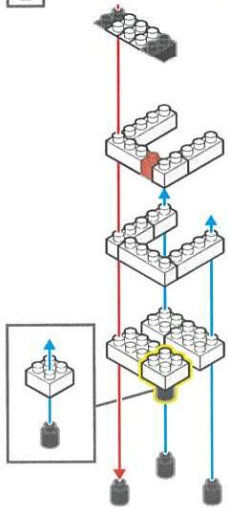

キッズブロック クラシック

なんいど

ふつら

対象年齢
15歳以上

最初にブロックの数が合っているか数えてから組み立ててね!

x1	x2	x1	x1	x1	x1	x4	x6
x4	x1	x1	x3	x2	x4	x1	
x1	x2	x2	x2	x3	x2	x5	
x3	x1	x2	x1	x3	x2	x5	
x2	x1	x3	x1	x3	x2	x3	x1

※ピースの色やサイズ、また仕様の内容は図と異なる場合があります。
※予備用にしきり多めに入っているパーツもあります。

ブロック外し用
リムーバー

1

2

3

4

5

6

7