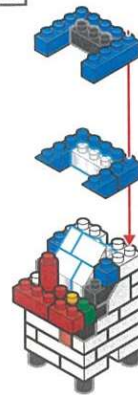

キッズブロック クラシック

なんいど

ふつら

対象年齢
15歳以上

最初にブロックの数が合っているか数えてから組み立ててね!

x1	x2	x1	x1	x1	x1	x4	x6
x4	x1	x1	x3	x2	x4	x1	
x1	x2	x2	x2	x3	x2	x5	
x3	x1	x2	x1	x3	x2	x5	
x2	x1	x3	x1	x3	x2	x3	x1

※ピースの色やサイズ、また仕様の内容は図と異なる場合があります。
※予備用にしきり多めに入っているパーツもあります。

ブロック外し用
リムーバー

1

2

3

4

5

6

7