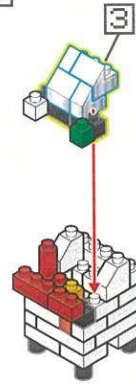

キッズブロック クラシック

なんいど

ふつら

対象年齢
15歳以上

最初にブロックの数が合っているか数えてから組み立ててね!

x1	x2	x1	x1	x1	x1	x4	x6
x4	x1	x1	x3	x2	x4	x1	
x1	x2	x2	x2	x3	x2	x5	
x3	x1	x2	x1	x3	x2	x5	
x2	x1	x3	x1	x3	x2	x3	x1

※ピースの色やサイズ、また仕様の内容は図と異なる場合があります。
※予備用にしきり多めに入っているパーツもあります。

ブロック外し用
リムーバー

1

2

3

4

5

6

7