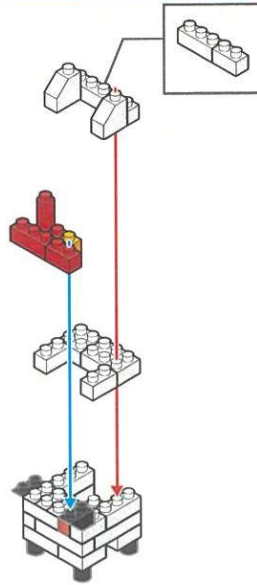

キッズブロック クラシック

なんいど

ふつら

対象年齢
15歳以上

最初にブロックの数が合っているか数えてから組み立ててね!

x1	x2	x1	x1	x1	x1	x4	x6
x4	x1	x1	x3	x2	x4	x1	
x1	x2	x2	x2	x3	x2	x5	
x3	x1	x2	x1	x3	x2	x5	
x2	x1	x3	x1	x3	x2	x3	x1

※ピースの色やサイズ、また仕様の内容は図と異なる場合があります。
※予備用にしきり多めに入っているパーツもあります。

ブロック外し用
リムーバー

1

2

3

4

5

6

7