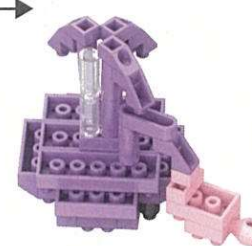

8629

Papersize : 142×109mm

エイリアン

230317

キッズブロック エイリアン

難易度
☆☆☆
かんたん
対象年齢
15歳以上

最初にブロックの数が合っているか数えてから組み立ててね!

※ピースの色やサイズ、また仕様の内容は図と異なる場合があります。
※予備用に少し多めに入っているパーツもあります。

1

2

※3つ作って下さい。

3

4

裏からみたイメージ

体や足のパーツをお好みの角度に調整して…

完成

ワレワレハウチュウジンダ…