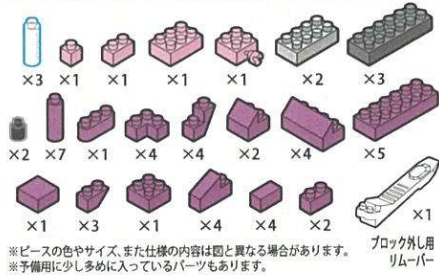

# 8629

Papersize : 142×109mm

エイリアン

230317

## キッズブロック エイリアン

難易度  
☆☆☆  
かんたん  
対象年齢  
15歳以上

最初にブロックの数が合っているか数えてから組み立ててね!

※ピースの色やサイズ、また仕様の内容は図と異なる場合があります。  
※予備用に少し多めに入っているパーツもあります。

1

2

※3つ作って下さい。

3