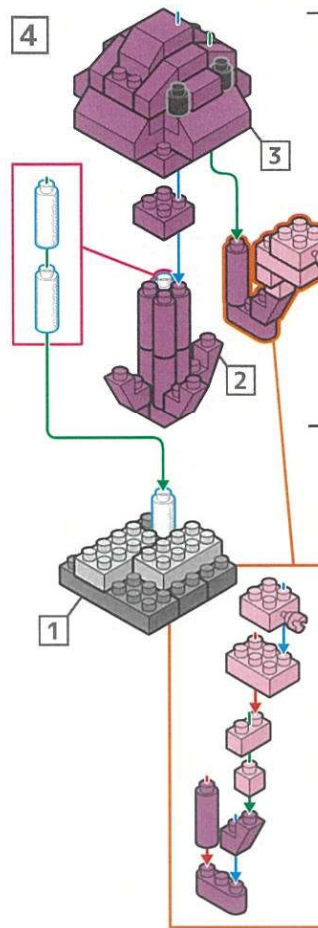

# 8629

Papersize : 142×109mm

エイリアン

230317

## キッズブロック エイリアン

難易度  
☆☆☆  
かんたん  
対象年齢  
15歳以上

最初にブロックの数が合っているか数えてから組み立ててね!

※ピースの色やサイズ、また仕様の内容は図と異なる場合があります。  
※予備用に少し多めに入っているパーツもあります。

1

2

※3つ作って下さい。

3

4

裏からみたイメージ

体や足のパーツをお好みの角度に調整して…

**完成**

ワレワレハウチュウジンダ…