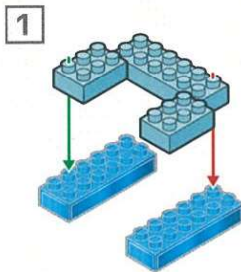

8629

Papersize : 142×109mm

ネッシー

230317

キッズブロック ネッシー

難易度
☆☆☆
かんたん
対象年齢
15歳以上

最初にブロックの数が合っているか数えてから組み立ててね!

※ピースの色やサイズ、また仕様の内容は図と異なる場合があります。
※予備用に少し多めに入っているパーツもあります。
ブロック外し用
リムーバー