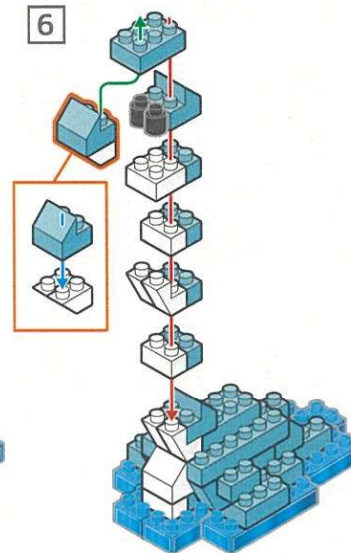

8629

Papersize : 142×109mm

ネッシー

230317

キッズブロック ネッシー

難易度
☆☆☆
かんたん
対象年齢
15歳以上

最初にブロックの数が合っているか数えてから組み立ててね!

※ピースの色やサイズ、また仕様の内容は図と異なる場合があります。
※予備用に少し多めに入っているパーツもあります。
ブロック外し用
リムーバー