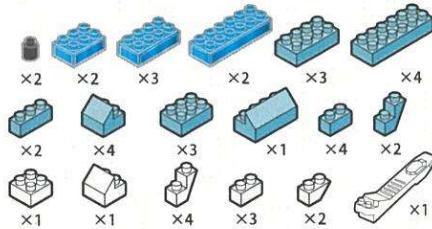

8629

Papersize : 142×109mm

ネッシー

230317

キッズブロック ネッシー

難易度
☆☆☆
かんたん
対象年齢
15歳以上

最初にブロックの数が合っているか数えてから組み立ててね!

※ピースの色やサイズ、また仕様の内容は図と異なる場合があります。
※予備用に少し多めに入っているパーツもあります。
ブロック外し用
リムーバー