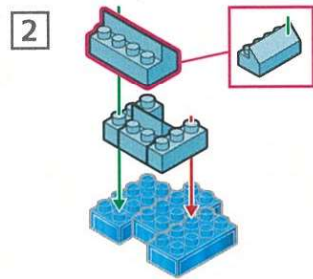

8629

Papersize : 142×109mm

ネッシー

230317

キッズブロック ネッシー

難易度
☆☆☆
かんたん
対象年齢
15歳以上

最初にブロックの数が合っているか数えてから組み立ててね!

※ピースの色やサイズ、また仕様の内容は図と異なる場合があります。
※予備用に少し多めに入っているパーツもあります。
ブロック外し用
リムーバー