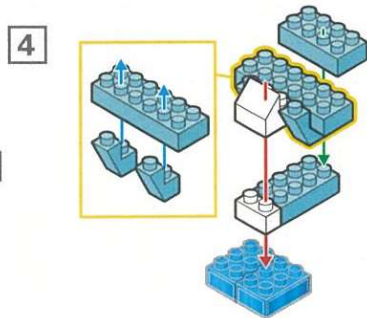

8629

Papersize : 142×109mm

ネッシー

230317

キッズブロック ネッシー

難易度
☆☆☆
かんたん
対象年齢
15歳以上

最初にブロックの数が合っているか数えてから組み立ててね!

※ピースの色やサイズ、また仕様の内容は図と異なる場合があります。
※予備用に少し多めに入っているパーツもあります。
ブロック外し用
リムーバー