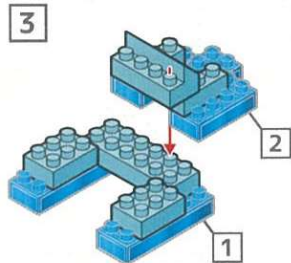

8629

Papersize : 142×109mm

ネッシー

230317

キッズブロック ネッシー

難易度
☆☆☆
かんたん
対象年齢
15歳以上

最初にブロックの数が合っているか数えてから組み立ててね!

※ピースの色やサイズ、また仕様の内容は図と異なる場合があります。
※予備用に少し多めに入っているパーツもあります。
ブロック外し用
リムーバー