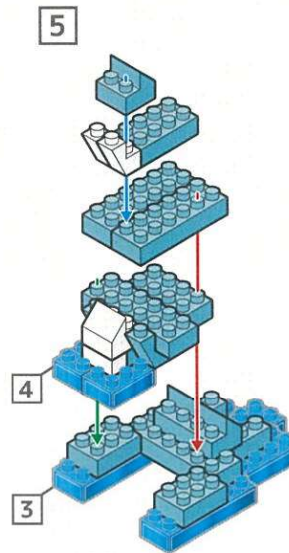

8629

Papersize : 142×109mm

ネッシー

230317

キッズブロック ネッシー

難易度
☆☆☆
かんたん
対象年齢
15歳以上

最初にブロックの数が合っているか数えてから組み立ててね!

※ピースの色やサイズ、また仕様の内容は図と異なる場合があります。
※予備用に少し多めに入っているパーツもあります。
ブロック外し用
リムーバー