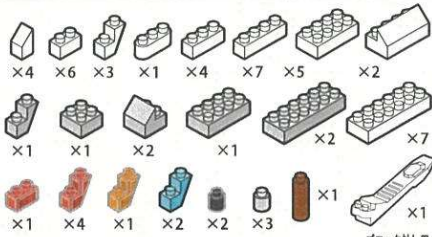

イエティ

キッズブロック イエティ

難易度

かんたん

対象年齢
15歳以上

最初にブロックの数が合っているか数えてから組み立ててね!

※ピースの色やサイズ、また仕様の内容は図と異なる場合があります。
※予備用に少し多めに入っているパーツもあります。

ブロック用
リムーバー