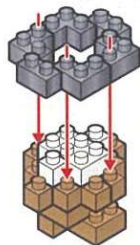

キッズブロック

ライドシンバル&タムタム

難易度

ふつう

対象年齢
15歳以上

最初にブロックの数が合っているか数えてから組み立ててね!

※ピースの色やサイズ、また仕様の内容は図と異なる場合があります。
※予備用に少し多めに入っているパーツもあります。

1

2

3

このパーツを2つ作る

4

5

ドラムの作り方

2

2