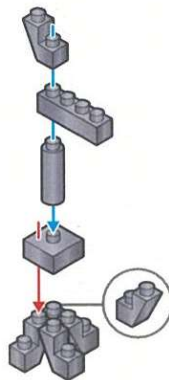

キッズブロック

ライドシンバル&タムタム

難易度

ふつう

対象年齢
15歳以上

最初にブロックの数が合っているか数えてから組み立ててね!

※ピースの色やサイズ、また仕様の内容は図と異なる場合があります。
※予備用に少し多めに入っているパーツもあります。

1

2

3

このパーツを2つ作る

4

5

ドラムの作り方

2

2