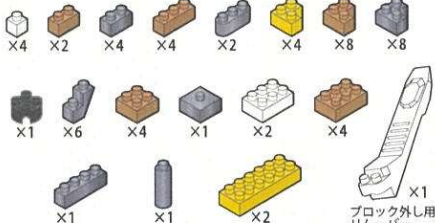

キッズブロック

ライドシンバル&タムタム

難易度

ふつう

対象年齢
15歳以上

最初にブロックの数が合っているか数えてから組み立ててね!

※ピースの色やサイズ、また仕様の内容は図と異なる場合があります。
※予備用に少し多めに入っているパーツもあります。

1

2

3

このパーツを2つ作る

4

5

ドラムの作り方

2

2