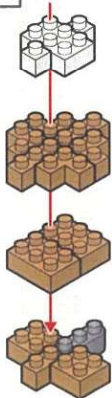

キッズブロック

ライドシンバル&タムタム

難易度

ふつう

対象年齢
15歳以上

最初にブロックの数が合っているか数えてから組み立ててね!

※ピースの色やサイズ、また仕様の内容は図と異なる場合があります。
※予備用に少し多めに入っているパーツもあります。

1

2

3

このパーツを2つ作る

4

5

ドラムの作り方

2

2