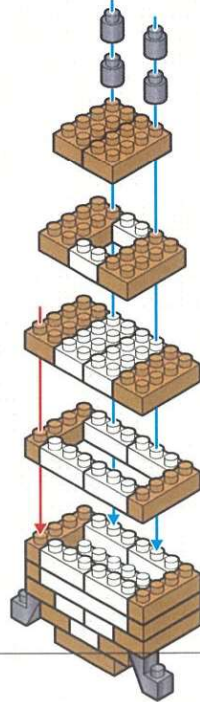

キッズブロック

ハイハットシンバル&バスドラム

難易度

ふつう

対象年齢
15歳以上

最初にブロックの数が合っているか数えてから組み立ててね!

ブロック外し用
リムーバー

*ピースの色やサイズ、また仕様の内容は図と異なる場合があります。
*予備用に少し多めに入っているパーツもあります。

1

2

3

ドラムの作り方

ライドシンバル&タムタム

*こちらの商品は別売りです。

2

4