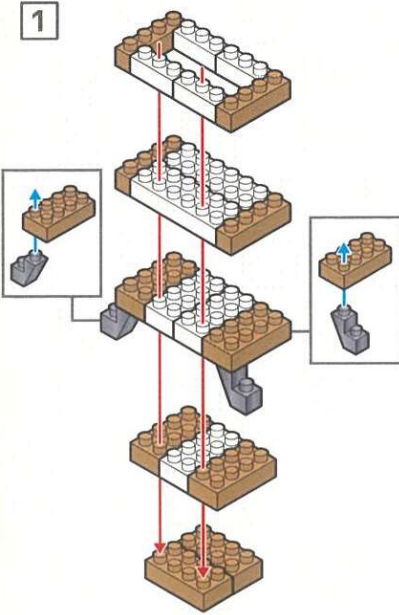

キッズブロック

ハイハットシンバル&バスドラム

難易度

ふつう

対象年齢
15歳以上

最初にブロックの数が合っているか数えてから組み立ててね!

ブロック外し用
リムーバー

*ピースの色やサイズ、また仕様の内容は図と異なる場合があります。
*予備用に少し多めに入っているパーツもあります。

1

2

3

ドラムの作り方

ライドシンバル&タムタム

*こちらの商品は別売りです。

2

4