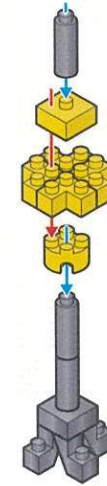

キッズブロック

ハイハットシンバル&バスドラム

難易度

ふつう

対象年齢
15歳以上

最初にブロックの数が合っているか数えてから組み立ててね!

ブロック外し用
リムーバー

*ピースの色やサイズ、また仕様の内容は図と異なる場合があります。
*予備用に少し多めに入っているパーツもあります。

1

2

3

ドラムの作り方

ライドシンバル&タムタム

*こちらの商品は別売りです。

2

4