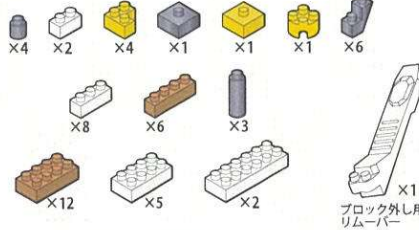

キッズブロック

ハイハットシンバル&バスドラム

難易度

ふつう

対象年齢
15歳以上

最初にブロックの数が合っているか数えてから組み立ててね!

ブロック外し用
リムーバー

*ピースの色やサイズ、また仕様の内容は図と異なる場合があります。
*予備用に少し多めに入っているパーツもあります。