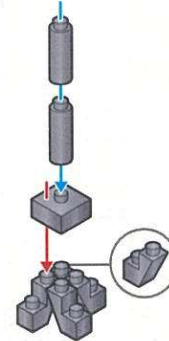

キッズブロック

ハイハットシンバル&バスドラム

難易度

ふつう

対象年齢
15歳以上

最初にブロックの数が合っているか数えてから組み立ててね!

ブロック外し用
リムーバー

*ピースの色やサイズ、また仕様の内容は図と異なる場合があります。
*予備用に少し多めに入っているパーツもあります。

1

2

3

ドラムの作り方

ライドシンバル&タムタム

*こちらの商品は別売りです。

2

4

完成