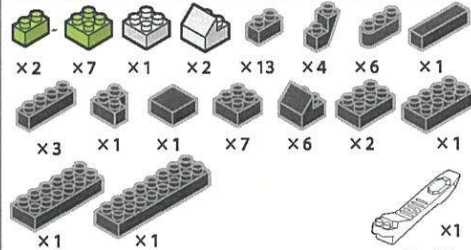

## キッズブロック フィットネスバイク

対象年齢  
15歳以上

難易度  
☆☆☆  
かんたん

最初にブロックの数が合っているか数えてから組み立ててね!

※ピースの色やサイズ、また仕様の内容は図と異なる場合があります。  
※予備用に少し多めに入っているパーツもあります。

ブロック外し用  
リムーバー

1

2