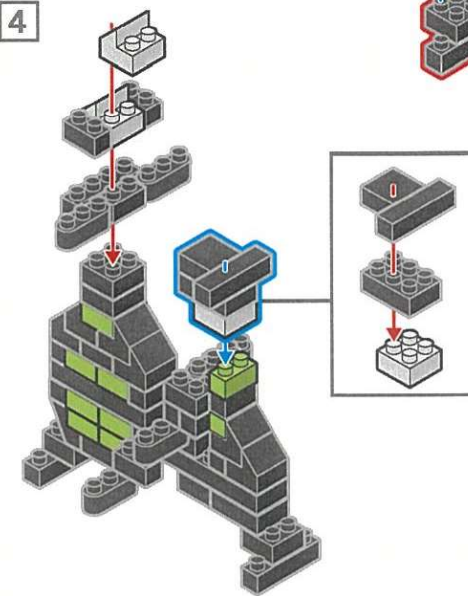

キッズブロック フィットネスバイク

対象年齢
15歳以上

難易度
☆☆☆
かんたん

最初にブロックの数が合っているか数えてから組み立ててね!

※ピースの色やサイズ、また仕様の内容は図と異なる場合があります。
※予備用に少し多めに入っているパーツもあります。

ブロック外し用
リムーバー

1

2

3

4

完成