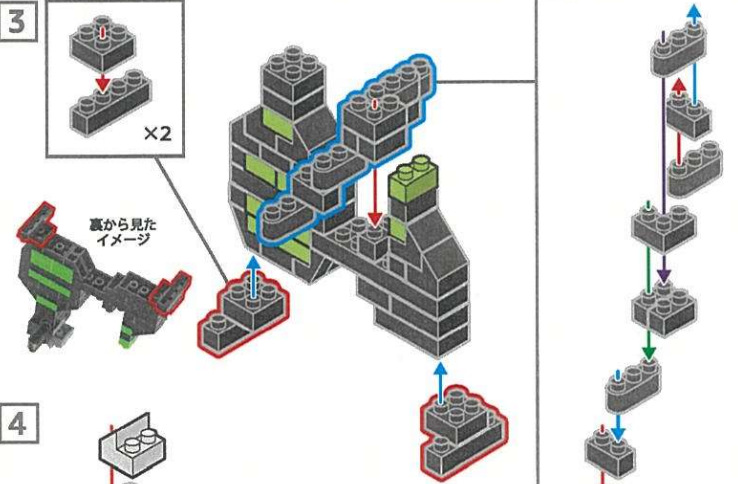

キッズブロック フィットネスバイク

対象年齢
15歳以上

難易度
☆☆☆
かんたん

最初にブロックの数が合っているか数えてから組み立ててね!

※ピースの色やサイズ、また仕様の内容は図と異なる場合があります。
※予備用に少し多めに入っているパーツもあります。

ブロック外し用
リムーバー

1

2

3

4

完成