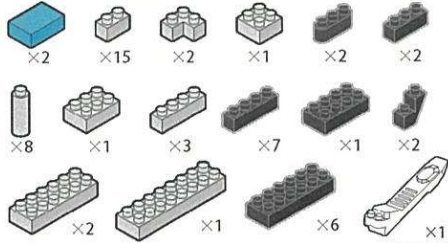

キッズブロック バタフライマシン

難易度
☆☆☆
かんたん

対象年齢
15歳以上

最初にブロックの数が合っているか数えてから組み立ててね!

※ピースの色やサイズ、また仕様の内容は異なる場合があります。
※予備用に少し多めに入っているパーツもあります。

ブロック外し用
リムーバー

③と④のパーツを
好きな角度に調整して...

完成