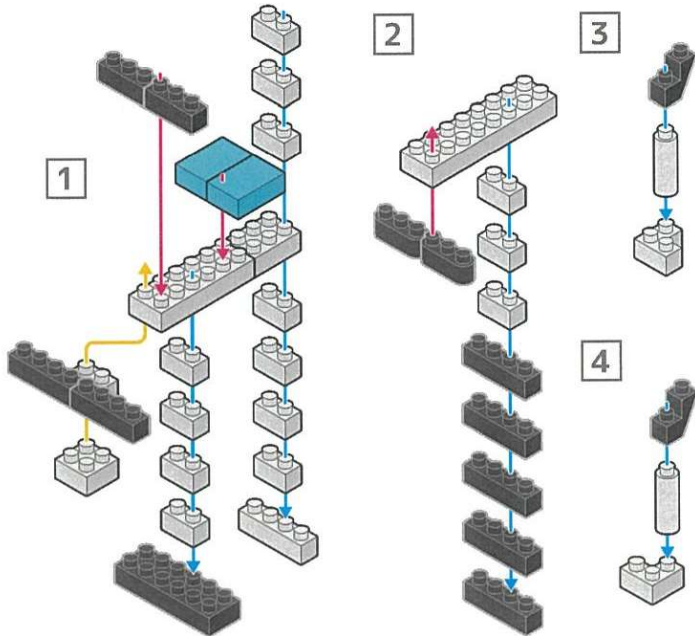

キッズブロック バタフライマシン

難易度
☆☆☆
かんたん

対象年齢
15歳以上

最初にブロックの数が合っているか数えてから組み立ててね!

※ピースの色やサイズ、また仕様の内容は異なる場合があります。
※予備用に少し多めに入っているパーツもあります。

ブロック外し用
リムーバー

③と④のパーツを
好きな角度に調整して...

完成