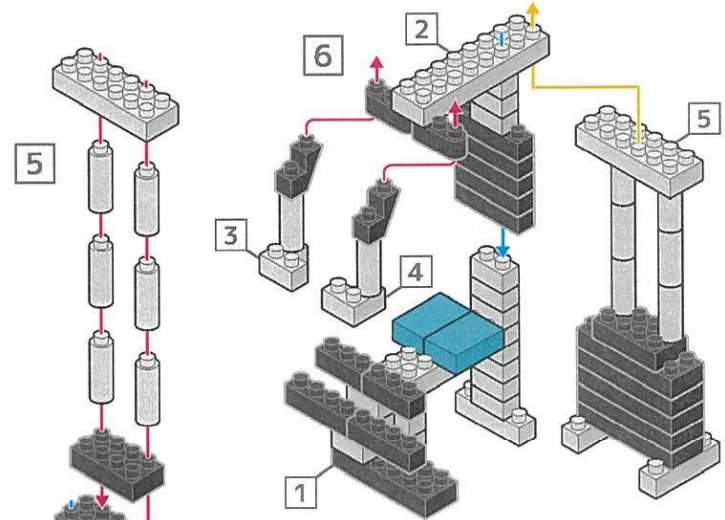

キッズブロック バタフライマシン

難易度
☆☆☆
かんたん

対象年齢
15歳以上

最初にブロックの数が合っているか数えてから組み立ててね!

※ピースの色やサイズ、また仕様の内容は異なる場合があります。
※予備用に少し多めに入っているパーツもあります。

ブロック外し用
リムーバー

③と④のパーツを
好きな角度に調整して...

完成