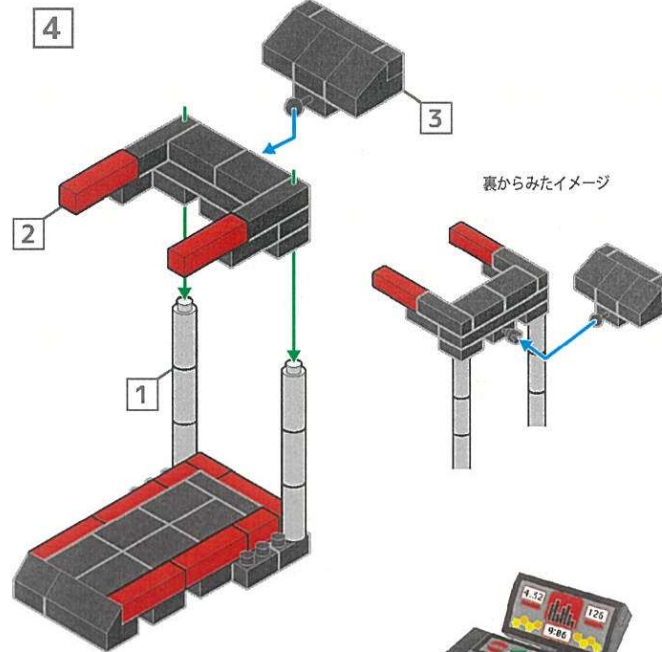

8661

Papersize : 142×109mm

ランニングマシン

キッズブロック ランニングマシン

最初にブロックの数が合っているか数えてから組み立ててね!

×3	×7	×6	×2	×4	×8	×2		
×1	×2	×3	×1	×2	×3	×3		
×1	×1	シール×1	シール×1					×1

※ピースの色やサイズ、また仕様の内容は図と異なる場合があります。
※予備用に少し多めに入っているパーツもあります。

ブロック外し用
リムーバー

裏からみたイメージ

シールを貼ってモニター角度を調整して...

完成