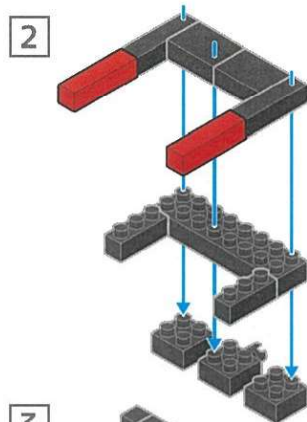

8661

Papersize : 142×109mm

ランニングマシン

キッズブロック ランニングマシン

最初にブロックの数が合っているか数えてから組み立ててね!

×3	×7	×6	×2	×4	×8	×2		
×1	×2	×3	×1	×2	×3	×3		
×1	×1	シール×1	シール×1					×1

※ピースの色やサイズ、また仕様の内容は図と異なる場合があります。
※予備用に少し多めに入っているパーツもあります。

ブロック外し用
リムーバー

裏からみたイメージ

シールを貼ってモニター角度を調整して...

完成