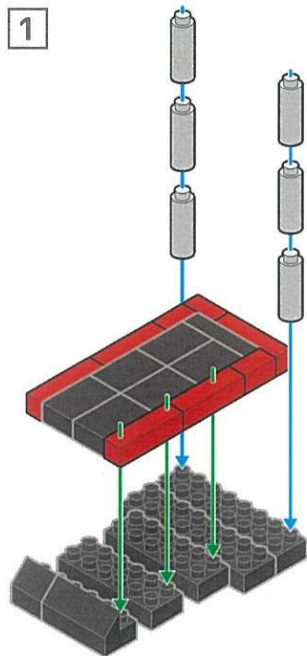

8661

Papersize : 142×109mm

ランニングマシン

キッズブロック ランニングマシン

最初にブロックの数が合っているか数えてから組み立ててね!

×3	×7	×6	×2	×4	×8	×2		
×1	×2	×3	×1	×2	×3	×3		
×1	×1	シール×1	シール×1					×1

※ピースの色やサイズ、また仕様の内容は図と異なる場合があります。
※予備用に少し多めに入っているパーツもあります。

ブロック外し用
リムーバー

裏からみたイメージ

シールを貼ってモニター角度を調整して...

完成