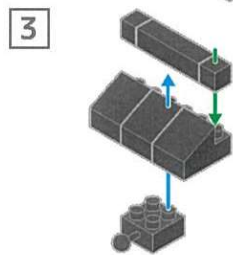

8661

Papersize : 142×109mm

ランニングマシン

キッズブロック ランニングマシン

最初にブロックの数が合っているか数えてから組み立ててね!

×3	×7	×6	×2	×4	×8	×2		
×1	×2	×3	×1	×2	×3	×3		
×1	×1	シール×1	シール×1					×1

※ピースの色やサイズ、また仕様の内容は図と異なる場合があります。
※予備用に少し多めに入っているパーツもあります。

ブロック外し用
リムーバー

裏からみたイメージ

シールを貼ってモニター角度を調整して...

完成