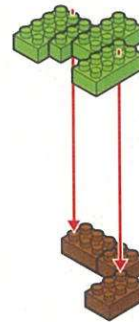

キッズブロック サンドイッチ

なんいど
かんたん

対象年齢
15歳以上

最初にブロックの数が合っているか数えてから組み立ててね!

| | | | | | | | | |
|----|-----|----|----|-----|----|----|----|----|
| | | | | | | | | |
| x4 | x16 | x1 | x6 | x10 | x4 | x4 | x1 | x1 |
| | | | | | | | | |
| x4 | x2 | x4 | x4 | x4 | x2 | x2 | x3 | x1 |
| | | | | | | | | |
| x1 | x2 | x2 | x2 | x3 | x2 | x2 | x2 | x1 |
| | | | | | | | | |
| x1 | x4 | x2 | x2 | x3 | x2 | x2 | x2 | x1 |

ブロック外し用
リムーバー

※ピースの色やサイズ、また仕様の内容は図と異なる場合があります。
※予備用に少し多めに入っているパーツもあります。

1

2

3 2個作る

パン完成

4

5

6

具材完成

7

ピックで食材を
刺したら

完成

ピック完成