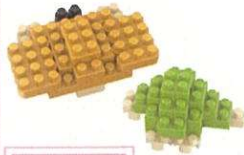

キッズブロック
どうぶつパン

対象年齢
15歳以上

最初にブロックの数が合っているか数えてから組み立ててね!

| | | | | | | | |
|----|----|----|----|----|----|----|----|
| | | | | | | | |
| x2 | x2 | x1 | x2 | x4 | x4 | x6 | x4 |
| | | | | | | | |
| x8 | x7 | x3 | x2 | x2 | x1 | | |
| | | | | | | | |
| x2 | x1 | x1 | x1 | | | | |

ブロック外し用
リムーバー x1

※ピースの色やサイズ、また仕様の内容は図と異なる場合があります。
※予備用に少し多めに入っているパーツもあります。

1

2

カニのパン完成

3

4

5