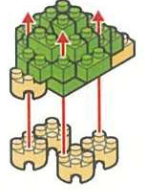

キッズブロック
どうぶつパン

対象年齢
15歳以上

最初にブロックの数が合っているか数えてから組み立ててね!

| | | | | | | | |
|----|----|----|----|----|----|----|----|
| | | | | | | | |
| x2 | x2 | x1 | x2 | x4 | x4 | x6 | x4 |
| | | | | | | | |
| x8 | x7 | x3 | x2 | x2 | x1 | | |
| | | | | | | | |
| x2 | x1 | x1 | x1 | | | | |

ブロック外し用
リムーバー x1

※ピースの色やサイズ、また仕様の内容は図と異なる場合があります。
※予備用に少し多めに入っているパーツもあります。

1

2

カニのパン完成

3

4

5