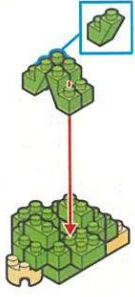

キッズブロック
どうぶつパン

対象年齢
15歳以上

最初にブロックの数が合っているか数えてから組み立ててね!

| | | | | | | | |
|----|----|----|----|----|----|----|----|
| | | | | | | | |
| x2 | x2 | x1 | x2 | x4 | x4 | x6 | x4 |
| | | | | | | | |
| x8 | x7 | x3 | x2 | x2 | x1 | | |
| | | | | | | | |
| x2 | x1 | x1 | x1 | | | | |

ブロック外し用
リムーバー x1

※ピースの色やサイズ、また仕様の内容は図と異なる場合があります。
※予備用に少し多めに入っているパーツもあります。

1

2

カニのパン完成

3

4

5