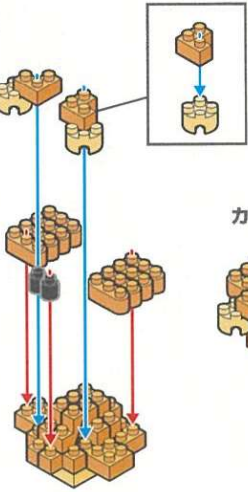

キッズブロック
どうぶつパン

対象年齢
15歳以上

最初にブロックの数が合っているか数えてから組み立ててね!

| | | | | | | | |
|----|----|----|----|----|----|----|----|
| | | | | | | | |
| x2 | x2 | x1 | x2 | x4 | x4 | x6 | x4 |
| | | | | | | | |
| x8 | x7 | x3 | x2 | x2 | x1 | | |
| | | | | | | | |
| x2 | x1 | x1 | x1 | | | | |

ブロック外し用
リムーバー x1

※ピースの色やサイズ、また仕様の内容は図と異なる場合があります。
※予備用に少し多めに入っているパーツもあります。

1

2

カニのパン完成

3

4

5