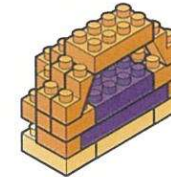

4

好きなところに
ゴマを散らす