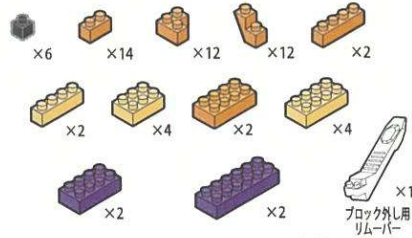

キッズブロック あんぽん

なんいど
かんたん

対象年齢
15歳以上

最初にブロックの数が合っているか数えてから組み立ててね!

※ピースの色やサイズ、また仕様の内容は図と異なる場合があります。
※予備用に少し多めに入っているパーツもあります。

1

2

3