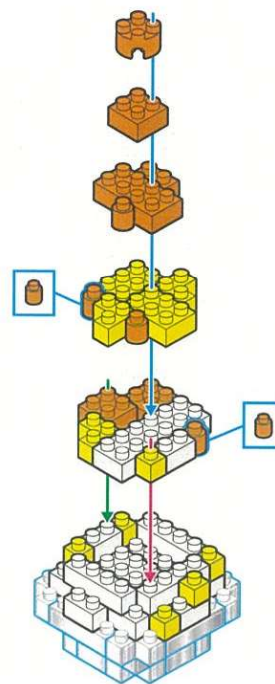

#### マンゴーかき氷

難易度

かんたん

対象年齢  
15歳以上

最初にブロックの数が合っているか教えてから組み立ててね!

×5	×1	×2	×1	×1	×6	×3	×2	
×1	×3	×1	×1	×3	×1	×3	×3	×3
×4	×8	×4	×3	×1				
								×1

ブロック外し用  
リムーバー

※ピースの色やサイズ、また仕様の内容は図と異なる場合があります。  
※予備用に少し多めに入っているパーツもあります。

1

1を裏から見たイメージ

2

3

4

4でつくった  
パーツ(スプーン)をそえて...

完成