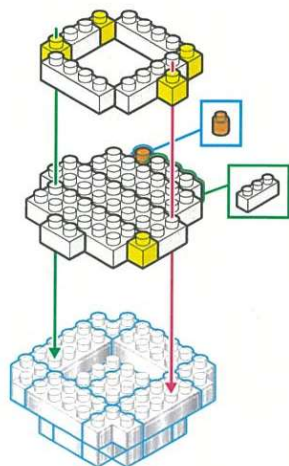

#### マンゴーかき氷

難易度

かんたん

対象年齢  
15歳以上

最初にブロックの数が合っているか教えてから組み立ててね!

×5	×1	×2	×1	×1	×6	×3	×2	
×1	×3	×1	×1	×3	×1	×3	×3	×3
×4	×8	×4	×3	×1				
								×1

ブロック外し用  
リムーバー

※ピースの色やサイズ、また仕様の内容は図と異なる場合があります。  
※予備用に少し多めに入っているパーツもあります。

1

1を裏から見たイメージ

2

3

4

4でつくった  
パーツ(スプーン)をそえて...

完成