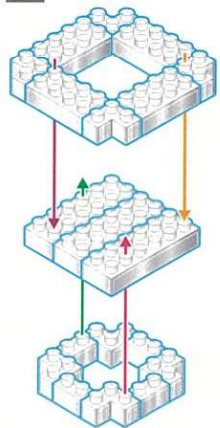

#### マンゴーかき氷

難易度

かんたん

対象年齢  
15歳以上

最初にブロックの数が合っているか教えてから組み立ててね!

×5	×1	×2	×1	×1	×6	×3	×2	
×1	×3	×1	×1	×3	×1	×3	×3	×3
×4	×8	×4	×3	×1				
								×1

ブロック外し用  
リムーバー

※ピースの色やサイズ、また仕様の内容は図と異なる場合があります。  
※予備用に少し多めに入っているパーツもあります。

1

1を裏から見たイメージ

2

3

4

4でつくった  
パーツ(スプーン)をそえて...

完成