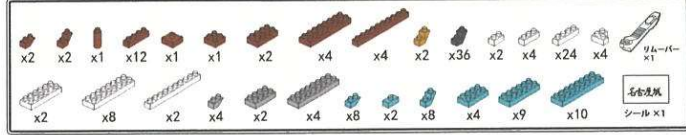

PICO
ブロック

石倉庵

【対象年齢11歳以上】

難易度 小つう益

1 	2 	3 	4
5 	6 	7 	8
9 	10 	11 	

12 	13 	14 		
15 	16 	17 	18 	
19 	20 	21 	22 	
23 	24 	25 	26 	27