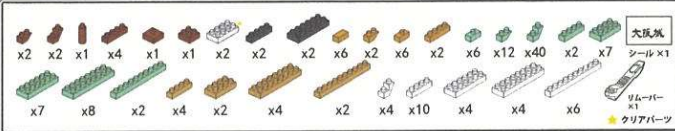

PiCO
ブロック

大抵城

(対象年齢13歳以上)

難易度 ぶつろぎ 益

1	2	3	4
5	6	7	8
9	10	11	12

13	14	15	16
17	18	19	20
21	22	23	24
25	26	27	28
29