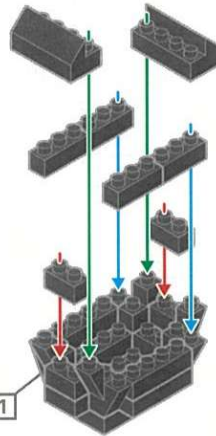

キッズブロック

魔法薬学

対象年齢
15歳以上

最初にブロックの数が合っているか数えてから組み立ててね!

※ピースの色やサイズ、また仕様の内容は図と異なる場合があります。
※予備用に少し多めに入っているパーツもあります。

1

2

3

4

写真を参考に角度を
調節して裏に付けてね!

5

写真を参考に組み立ててね

完成

- 魔法薬品棚
- 魔女の鍋