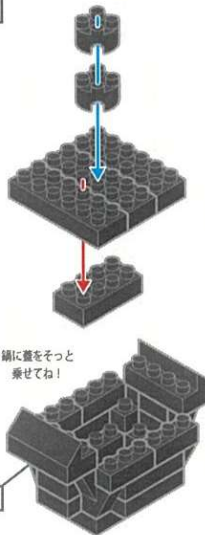

キッズブロック

魔法薬学

対象年齢
15歳以上

最初にブロックの数が合っているか数えてから組み立ててね!

※ピースの色やサイズ、また仕様の内容は図と異なる場合があります。
※予備用に少し多めに入っているパーツもあります。

1

2

3

4

写真を参考に角度を
調節して裏に付けてね!

5

写真を参考に組み立ててね

完成

- 魔法薬品棚
- 魔女の鍋