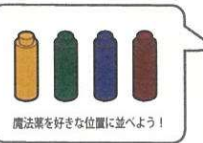

キッズブロック

魔法薬学

対象年齢
15歳以上

最初にブロックの数が合っているか数えてから組み立ててね!

※ピースの色やサイズ、また仕様の内容は図と異なる場合があります。
※予備用に少し多めに入っているパーツもあります。

1

2

3

4

写真を参考に角度を
調節して裏に付けてね!

5

写真を参考に組み立ててね

完成

- 魔法薬品棚
- 魔女の鍋