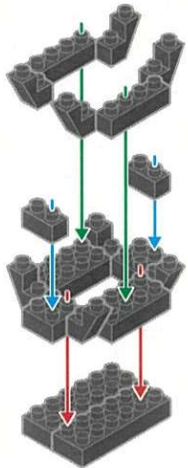

キッズブロック

魔法薬学

対象年齢
15歳以上

最初にブロックの数が合っているか数えてから組み立ててね!

※ピースの色やサイズ、また仕様の内容は図と異なる場合があります。
※予備用に少し多めに入っているパーツもあります。

1

2

3

4

写真を参考に角度を
調節して裏に付けてね!

5

写真を参考に組み立ててね

完成

- 魔法薬品棚
- 魔女の鍋