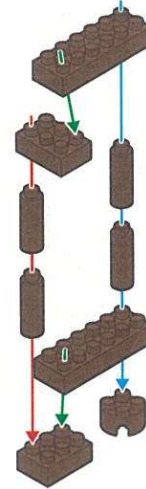

キッズブロック

魔法薬学

対象年齢
15歳以上

最初にブロックの数が合っているか数えてから組み立ててね!

※ピースの色やサイズ、また仕様の内容は図と異なる場合があります。
※予備用に少し多めに入っているパーツもあります。

1

2

3

4

写真を参考に角度を
調節して裏に付けてね!

5

写真を参考に組み立ててね

完成

- 魔法薬品棚
- 魔女の鍋