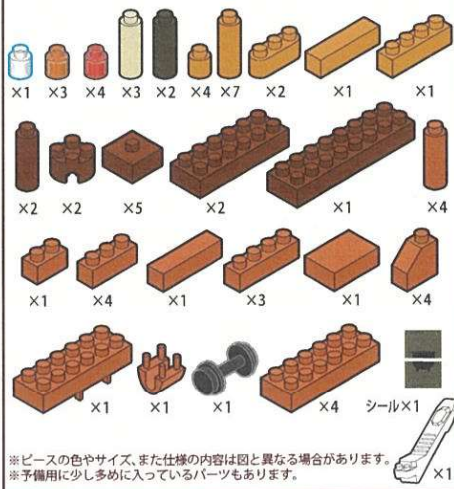

キッズブロック

炎の魔法練習

対象年齢
15歳以上

車輪付きブロックは
先に組み立てておこう！

最初にブロックの数が合っているか数えてから組み立ててね！

※ピースの色やサイズ、また仕様の内容は図と異なる場合があります。
※予備用に少し多めに入っているパーツもあります。