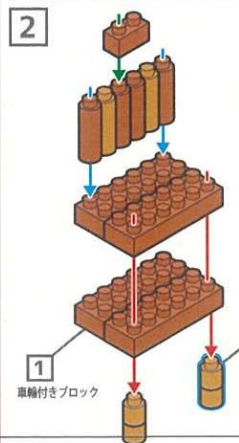

キッズブロック

炎の魔法練習

対象年齢
15歳以上

車輪付きブロックは
先に組み立てておこう！

最初にブロックの数が合っているか数えてから組み立ててね！

※ピースの色やサイズ、また仕様の内容は図と異なる場合があります。
※予備用に少し多めに入っているパーツもあります。