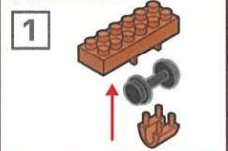

キッズブロック

炎の魔法練習

対象年齢
15歳以上

車輪付きブロックは
先に組み立てておこう！

最初にブロックの数が合っているか数えてから組み立ててね！

※ピースの色やサイズ、また仕様の内容は図と異なる場合があります。
※予備用に少し多めに入っているパーツもあります。