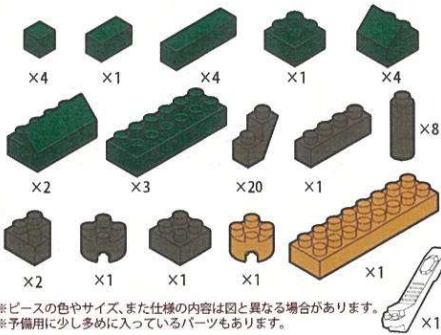

## キッズブロック

### 初めての飛行練習

対象年齢  
15歳以上

最初にブロックの数が合っているか数えてから組み立ててね!

※ピースの色やサイズ、また仕様の内容は図と異なる場合があります。  
※予備用に少し多めに入っているパーツもあります。

1

2

3

4