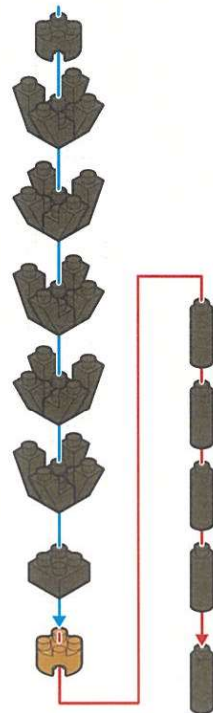

### 初めての飛行練習

対象年齢  
15歳以上

最初にブロックの数が合っているか数えてから組み立ててね!

※ピースの色やサイズ、また仕様の内容は図と異なる場合があります。  
※予備用に少し多めに入っているパーツもあります。

1

2

3

4

完成

- ・空飛ぶ箒
- ・箒スタンド
- ・魔法の帽子