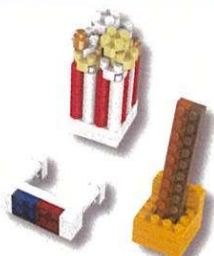

8731

Papersize : 142×109mm

キッズブロック スペシャルAセット

最初にブロックの数が合っているか数えてから組み立ててね!

x2	x4	x1	x1	x4	x6
x2	x12	x14	x2	x4	x4
x2	x2	x1	x1		
x1					

※ピースの色やサイズ、また仕様の内容は図と異なる場合があります。
※予備用に少し多めに入っているパーツもあります。

1

2

3

チュロスをボックスに入れよう!!

4

5 白と赤が交互になるように組み立ててね

6 ポップコーンの置き方は自由だよ
写真を参考に組み立ててね

完成

- ・ポップコーン
- ・チュロス
- ・3Dメガネ