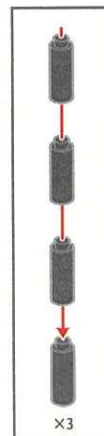

8731

Papersize : 142×109mm

キッズブロック ノスタルジック映写機

最初にブロックの数が合っているか数えてから組み立ててね!

※ピースの色やサイズ、また仕様の内容は図と異なる場合があります。
※予備用に少し多めに入っているパーツもあります。

1

2

3

4

5

三脚のつけ位置は自由だよ
写真を参考に組み立ててね

角度を調整して立たせよう!

完成

- ・映写機
- ・トロフィー