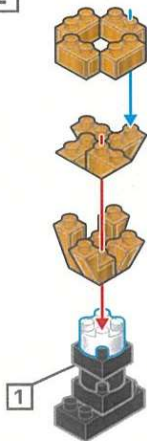

8731

Papersize : 142×109mm

キッズブロック ノスタルジック映写機

最初にブロックの数が合っているか数えてから組み立ててね!

※ピースの色やサイズ、また仕様の内容は図と異なる場合があります。
※予備用に少し多めに入っているパーツもあります。

1

2

3

4

5

三脚のつけ位置は自由だよ
写真を参考に組み立ててね

角度を調整して立たせよう!

完成

- ・映写機
- ・トロフィー