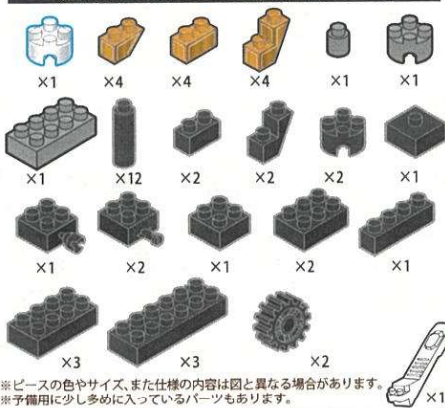

8731

Papersize : 142×109mm

キッズブロック ノスタルジック映写機

最初にブロックの数が合っているか数えてから組み立ててね!

※ピースの色やサイズ、また仕様の内容は図と異なる場合があります。
※予備用に少し多めに入っているパーツもあります。

1

2

3

4

5

三脚のつけ位置は自由だよ
写真を参考に組み立ててね

角度を調整して立たせよう!

完成

- ・映写機
- ・トロフィー