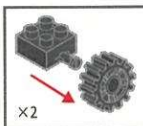

8731

Papersize : 142×109mm

キッズブロック ノスタルジック映写機

最初にブロックの数が合っているか数えてから組み立ててね!

※ピースの色やサイズ、また仕様の内容は図と異なる場合があります。
※予備用に少し多めに入っているパーツもあります。

1

2

3

4

5

三脚のつけ位置は自由だよ
写真を参考に組み立ててね

角度を調整して立たせよう!

完成

- ・映写機
- ・トロフィー