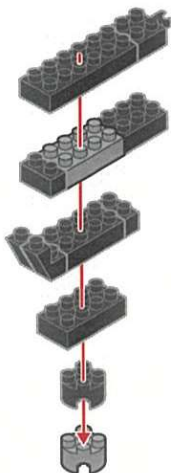

8731

Papersize : 142×109mm

キッズブロック ノスタルジック映写機

最初にブロックの数が合っているか数えてから組み立ててね!

※ピースの色やサイズ、また仕様の内容は図と異なる場合があります。
※予備用に少し多めに入っているパーツもあります。

1

2

3

4

5

三脚のつけ位置は自由だよ
写真を参考に組み立ててね

角度を調整して立たせよう!

完成

- ・映写機
- ・トロフィー