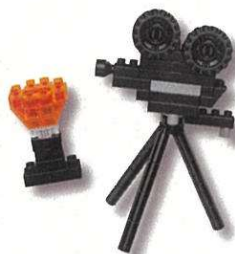

8731

Papersize : 142×109mm

キッズブロック ノスタルジック映写機

最初にブロックの数が合っているか数えてから組み立ててね!

※ピースの色やサイズ、また仕様の内容は図と異なる場合があります。
※予備用に少し多めに入っているパーツもあります。

1

2

3

4

5

三脚のつけ位置は自由だよ
写真を参考に組み立ててね

角度を調整して立たせよう!

完成

- ・映写機
- ・トロフィー