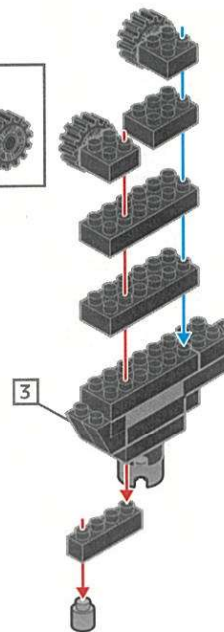

8731

Papersize : 142×109mm

キッズブロック ノスタルジック映写機

最初にブロックの数が合っているか数えてから組み立ててね!

※ピースの色やサイズ、また仕様の内容は図と異なる場合があります。
※予備用に少し多めに入っているパーツもあります。

1

2

3

4

5

三脚のつけ位置は自由だよ
写真を参考に組み立ててね

角度を調整して立たせよう!

完成

- ・映写機
- ・トロフィー